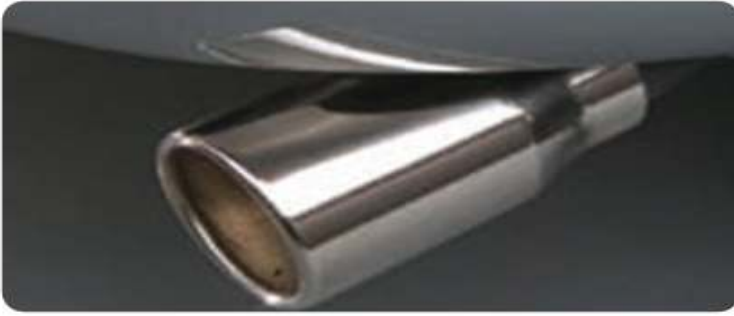

TOYOTA

RAV4

Birlos de Seguridad

Estos birlos de seguridad están fabricados de acero forjado totalmente endurecido y templado; los birlos de seguridad Toyota te ayudarán a prevenir el robo de llantas. Sólo se debe reemplazar un birlo en cada rin.

Cenicero

Este conveniente cenicero con tapa retráctil, encaja perfectamente en el portavasos de tu vehículo y estará siempre al alcance del conductor y el pasajero delantero.

Colilla de Escape

Esta colilla de escape está fabricada con doble pared de acero inoxidable resistente a la corrosión. Es el accesorio ideal con acabado pulido para realzar la apariencia exterior de tu vehículo.

Este accesorio puede ser instalado sólo en versiones con quemacocos.

Estribos Laterales Tubulares

Los estribos tubulares de aluminio de peso ligero y resistentes a la oxidación, incorporan un recubrimiento de pintura en polvo color humo. Instalación fácil, sin taladrar.